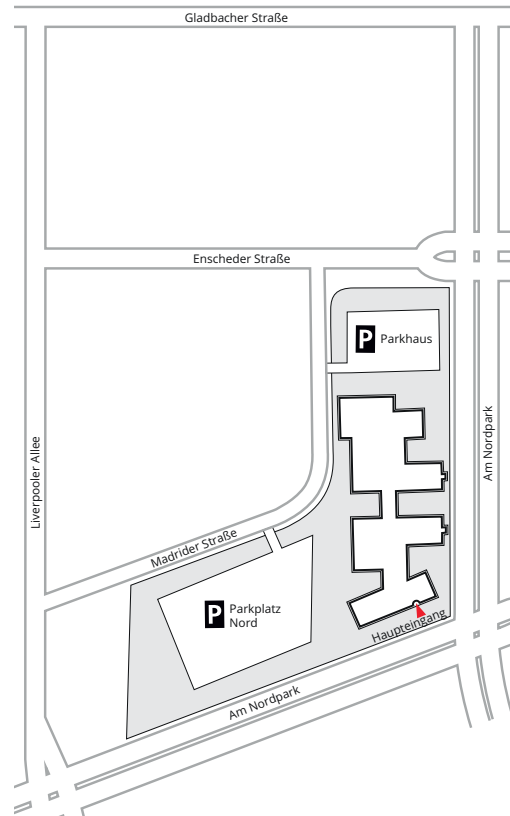

Anfahrtsbeschreibung

Santander

Gebäude am Nordpark

Santander Consumer Bank AG
Geoban
Isban
Produban
Madriдер Straße 1
41069 Mönchengladbach

Anreise mit dem PKW:

Über die A61: Nehmen Sie die Ausfahrt 11, Mönchengladbach-Holt. Biegen Sie am Ende der Ausfahrt links auf die Aachener Straße/B57 ab. Nach ca. 300 Metern auf der Aachener Straße/B57 fahren Sie rechts in die Liverpooler Allee ein und biegen nach ca. 300 Metern die 2. Straße links auf die Madriдер Straße. Das Santander Gebäude am Nordpark befindet sich auf der rechten Seite. Fahren Sie bis zur 2. Parkplatzzufahrt auf der rechten Seite, um zu den Besucherparkplätzen zu gelangen.

Über die B57: Über die B57 kommend biegen Sie auf Höhe der JET-Tankstelle in die Liverpooler Allee ein. Biegen Sie nach ca. 300 Metern links in die Madriдер Straße. Das Santander Gebäude am Nordpark befindet sich auf der rechten Seite. Fahren Sie bis zur 2. Parkplatzzufahrt auf der rechten Seite, um zu den Besucherparkplätzen zu gelangen.

Hinweis für die Benutzung von älteren Navigationsgeräten:

Bisher haben noch nicht alle Navigationsgeräte die Adresse „Madriдер Straße 1“ in ihrer Geo-Software codiert. Bei der Benutzung von älteren Navigationsgeräten bitten wir Sie deshalb, als Zieladresse „Am Nordpark / Ecke Helmut-Grashoff-Straße“ einzugeben. Die Zufahrt zu den Besucherparkplätzen befindet sich auf der rückwärtigen Seite des Gebäudes. An der Zieladresse angekommen, fahren Sie drei mal rechts bis in die Madriдер Straße und erreichen über die 2. Parkplatzzufahrt auf der rechten Seite die Besucherparkplätze.

Eine detaillierte Anfahrtsbeschreibung können Sie über den Routenplaner abrufen.