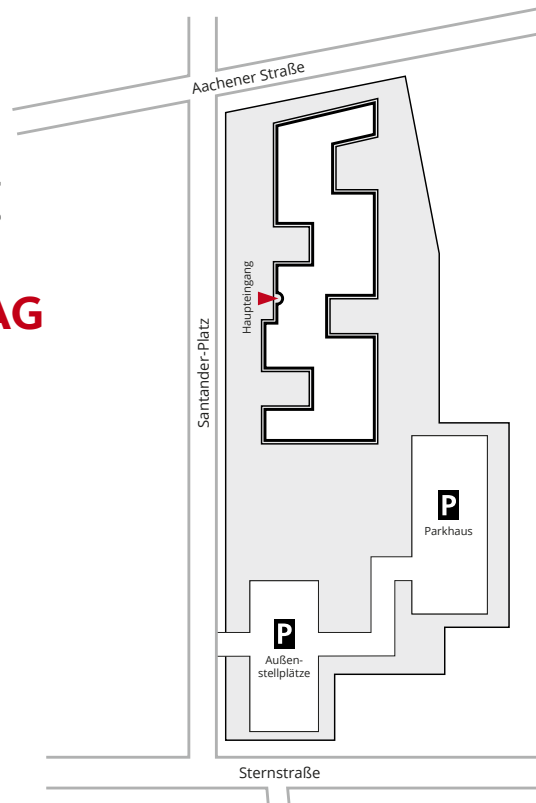

Anfahrtsbeschreibung

Unternehmenszentrale

Santander Consumer Bank AG

Santander Consumer Bank AG
Santander-Platz 1
41061 Mönchengladbach

Anreise mit dem PKW:

Über die A52: Nehmen Sie die Ausfahrt 8, Mönchengladbach-Nord, Richtung Mönchengladbach-Nord/Viersen. Biegen Sie dann in Richtung Mönchengladbach ab. Nach ca. 3 Kilometern rechts in die Hohenzollernstraße/B57 abbiegen. Nach ungefähr 1,3 Kilometern nach links in den Santander-Platz abbiegen. Die Unternehmenszentrale der Santander Consumer Bank befindet sich auf der rechten Seite.

Über die A61: Nehmen Sie die Ausfahrt 11, Mönchengladbach-Holt, und biegen Sie in die Aachener Straße/B57 in Richtung Mönchengladbach-Zentrum ab. Nach ca. 2,5 Kilometern biegen Sie links auf den Santander-Platz ab. Die Unternehmenszentrale der Santander Consumer Bank befindet sich auf der linken Seite.

Hinweis für die Benutzung von älteren Navigationsgeräten:

Bisher haben noch nicht alle Navigationsgeräte die Adresse „Santander-Platz 1“ in ihrer Geo-Software codiert. Bei der Benutzung von älteren Navigationsgeräten bitten wir Sie deshalb, als Zieladresse „Karmannsstraße 78“ einzugeben. Gegenüber von dieser Adresse finden Sie die Einfahrt zu unseren Besucherparkplätzen.

Ab Mönchengladbach Hauptbahnhof/Europaplatz erreichen Sie die Haltestelle mit den folgenden Linien: Linie 003 (Richtung Winkeln Kreuz), Linie 007 (Richtung Rheindahlen), Linie 013 (Richtung Niederkrüchten Schulzentrum), Linie 023 (Richtung Hardt Gewerbegebiet) und Linie 033 (Richtung Breiter Graben). Die Fahrzeit einschließlich Fußweg beträgt ca. 10 Minuten.